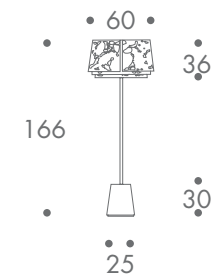

#### dimension

- stehleuchte

15 kg

#### material

aluminiumstandrohr anodisiert  
basis gussbeton  
acryl leuchtschirm  
lasergeschnitten  
70W - 220V E27  
halogen energie saver  
3m zuleitung  
fusschalter  
eurostecker  
schutzart IP20  
schutzklasse II

#### farbe

- basis
- betongrau
- gestell
- alu anodisiert
- leuchtschirm
- weiss transparent
- zuleitung
- weiss