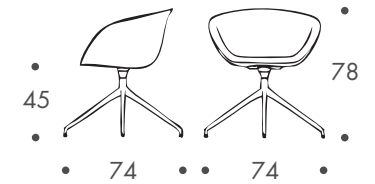

### dimension

- stuhl

11 kg

### material

alugussgestell drehbar  
sitzschale polyethylen gepolstert  
bezug leder

### farbe

- gestell
- alu poliert
- bezug
- schwarz
  - rot - braun
  - weiss
  - beige