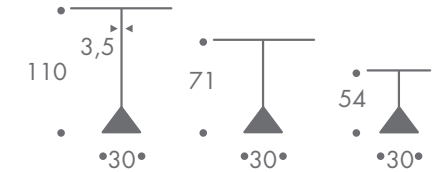

cobalt 54

cobalt 110

cobalt 71

dimension

- stehtisch 110
- sitztisch 71
- beistelltisch 54

- 15 kg stehtisch ohne platte
- 9 kg sitztisch ohne platte
- 9 kg beistelltisch ohne platte

material

- gussbasis
- standrohr stahl

farbe

- basis
 - schwarz
- standrohr
 - chrom

tischplatte

- glasplatte 10 mm klar
- steh - und sitztisch**
 - ø 60 cm
- beistelltisch**
 - ø 50 cm

cobalt 110 • 71 • 54