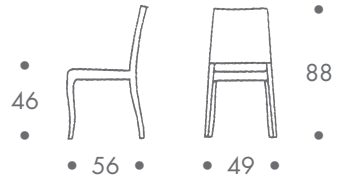

dimension

- stuhl

bis 4 stück

5 kg

material

polycarbonat hochglanz
sitzbezug ecopelle
diagonalgesteppt
abnehmbar

farbe

- stuhl
- weiss
 - schwarz
 - rauchgrau transparent
 - klar transparent

- sitzbezug
- weiss
 - schwarz

zum kauf

weitere ausführungen auf anfrage

aussenbereich

geeignet

classix