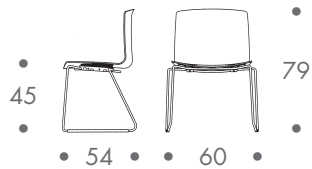

dimension

- stuhl

bis 5 stück

6 kg vierbeinestell
 7 kg kufengestell

material

sitzschale polypropylen
 stahlkufengestell
 vierbeinestell stahlrohr
 bezug stoff

farbe

- gestell
- chrom
- sitzschale rückseite glänzend
- weiss
- sitzschale innen stoff
- schwarz
 - blau
 - rot
 - orange
 - grün
 - petrol