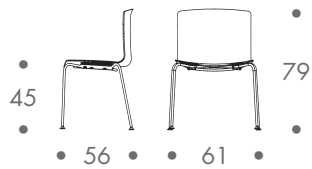

dimension

- stuhl

bis 5 stück

6 kg vierbeinestell
 7 kg kufengestell

material

sitzschale polypropylen
 stahlkufengestell
 vierbeinestell stahlrohr
 bezug stoff

farbe

- gestell
- chrom
- sitzschale rückseite glänzend
- weiss
- sitzschale innen stoff
- schwarz
 - blau
 - rot
 - orange
 - grün
 - petrol