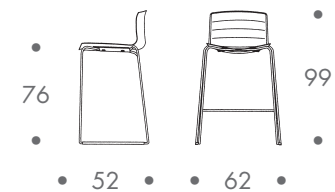

dimension

- barhocker

bis 4 stück

8 kg

material

sitzschale holz
stahlkufengestell
bezug ecopelle
quergestept

farbe

gestell
• chrom