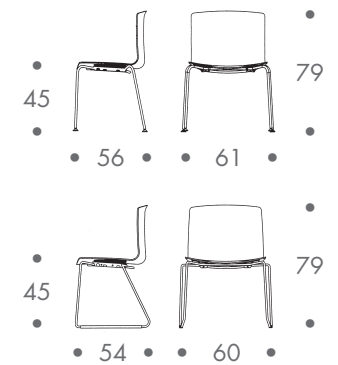

dimension

- stuhl

bis 5 stück

5 kg vierbeingestell
 6 kg kufengestell

material

sitzschale polypropylen
 zweifarbig kombiniert
 stahlkufengestell
 vierbeingestell stahlrohr

farbe

- gestell
- chrom
- sitzschale innen matt
- weiss
- sitzschale aussen glänzend
- weiss
 - schwarz
 - blau
 - rot
 - orange
 - beige

zum kauf

weitere ausführungen auf anfrage

catifa bicolor

dimension

- stuhl

bis 5 stück

5 kg vierbeinestell
6 kg kufengestell

material

sitzschale polypropylen
zweifarbig kombiniert
stahlkufengestell
vierbeinestell stahlrohr

farbe

- gestell
 - chrom
- sitzschale rückseite glänzend
 - weiss
- sitzschale innen matt
 - weiss
 - schwarz
 - blau
 - rot
 - orange
 - beige