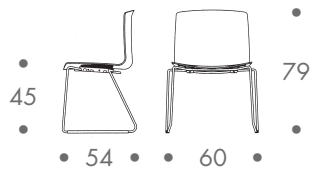

dimension

- stuhl

bis 5 stück

5 kg vierbeingestell
 6 kg kufengestell

material

sitzschale polypropylen
 zweifarbig kombiniert
 stahlkufengestell
 vierbeingestell stahlrohr

farbe

- gestell
- chrom
- sitzschale innen matt
- weiss
- sitzschale aussen glänzend
- weiss
 - schwarz
 - blau
 - rot
 - orange
 - beige

zum kauf

weitere ausführungen auf anfrage

catifa bicolor

dimension

- stuhl

bis 5 stück

5 kg vierbeinestell
6 kg kufengestell

material

sitzschale polypropylen
zweifarbig kombiniert
stahlkufengestell
vierbeinestell stahlrohr

farbe

- gestell
 - chrom
- sitzschale rückseite glänzend
 - weiss
- sitzschale innen matt
 - weiss
 - schwarz
 - blau
 - rot
 - orange
 - beige