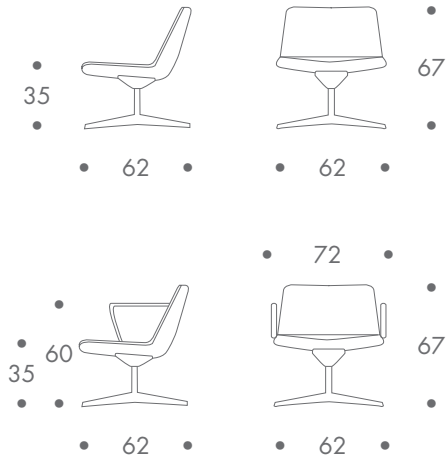

dimension

- sessel

14 kg ohne armlehnen
 17 kg mit armlehnen

material

alugestell drehbar
 aluarmlehnen
 polyurethanpolsterung
 bezug leder quergestept

farbe

gestell und armlehnen
 • alu natur poliert

bezug
 • weiss
 • schwarz
 • beige