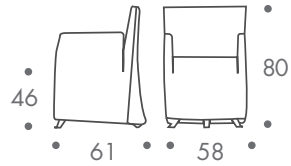

## dimension

- sessel

16 kg