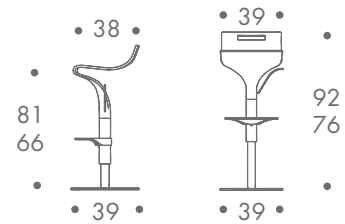

dimension

- barhocker
- stehhilfe

pneumatisch stufenlos höhenverstellbar

13 kg

material

stahlgestell
integrierte gasdruckfeder drehbar
sitzteil kunststoff
alufussraste

farbe

- gestell
- chrom matt
- fussraste
- alu poliert
- sitz
- weiss
 - anthrazit
 - rot
 - blau

zum kauf

weitere ausführungen auf anfrage

campino