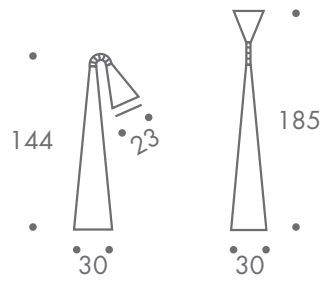

### dimension

- stehleuchte

14 kg

### material

polypropylen  
schwenkbarer leuchtkopf  
100W - 220V halo PAR E27  
2,6m zuleitung  
schukostecker  
schalter dimmbar  
nur für innenbereich