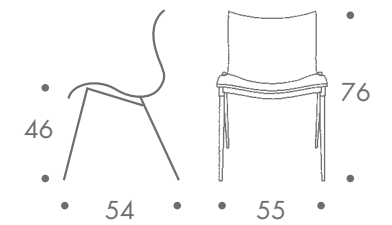

### dimension

- stuhl

bis 4 stück

6 kg

### material

rahmen aluguss  
beine alurohr  
sitz polypropylen