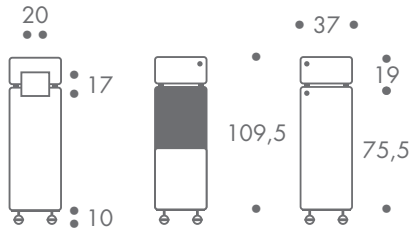

dimension

- rollcontainer
- infocounter

farben pad

farben rolle

47 kg

material

- stahlblech
- schreibauflage magnetisch
- bezug ecopelle
- rollen kunststoff gebremst
- schmaler schubladen
- mit geheimfach
- hoher schubladen geeignet für hängehefter
- schubladen absperribar
- öffnen auf druck
- offenens fach für ordner
- prospekthalter
- alle elemente mit magneten
- werkzeuglos demontierbar
- präsentationsseite klebgrafik möglich

caddy II

farben rolle

farben pad

farbe

- korpus
- weiss
 - alufarben mit silberpartikel

- caddy II alufarben räder
- rahmen alufarben
 - rollen grau

- caddy II weiss räder
- rahmen weiss
 - rollen
 - weiss
 - grau
 - schwarz
 - rot
 - orange
 - pink
 - blau
 - apfelgrün