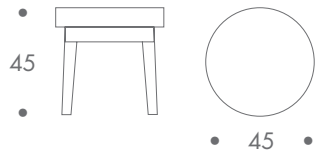

**dimension**

- beistelltisch

5 kg

**material**

massivholz gebeizt

**farbe**

nussbaumfarben

**bonsai**