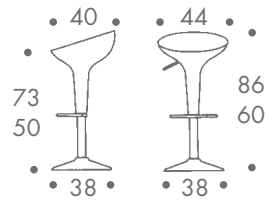

## dimension

- barhocker
- stehhilfe

pneumatisch stufenlos höhenverstellbar

8 kg

## material

stahlgestell  
sitz abs kunststoff  
integrierte gasdruckfeder drehbar