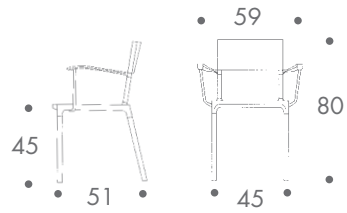

dimension

- stuhl

bis 5 stück

6 kg ohne armlehnen
7 kg mit armlehnen

material

rahmen und armlehnen aluguss
beine und rückenhalterung alurohr
sitz und rücken gepolstert
bezug leder

farbe

rahmen und armlehnen
• chrom
beine und rückenhalterung
• alu matt
bezug
• schwarz