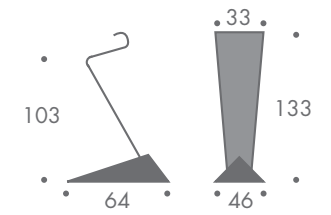

dimension

- rednerpult

werkzeuglose montage

12 kg

material

basis edelstahlblech
korpus schichtholz
konzeptauflage
edelstahl magnetisch
abnehmbar

farbe

- basis
- edelstahl gebürstet
- konzeptauflage
- edelstahl gebürstet
- korpus
- buche
 - nuss
 - schwarzgrau RAL 7021