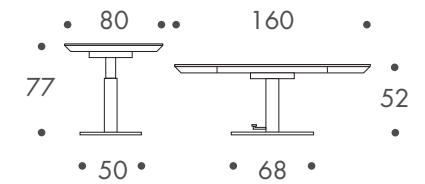

### dimension

- sitztisch
- konferenztisch

pneumatisch stufenlos höhenverstellbar

40 kg tisch ohne platte

### material

gussbasis  
edelstahlabdeckung  
stahlrohr edelstahl  
integrierte gasdruckfeder

### farbe

gestell  
• edelstahl matt gebürstet

### tischplatte

standardtischplatten nach datenblatt  
80 x 160 cm oval  
stärke 4 cm

26 kg

- buche
- schwarz
- weiss
- sonderlackierung nach wunsch