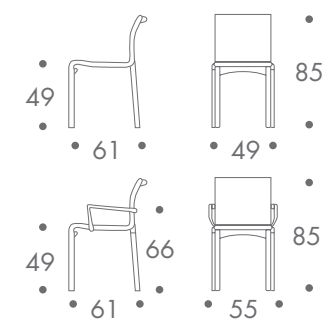

**dimension**

- stuhl

bis 4 stück

4 kg ohne armlehnen  
5 kg mit armlehnen

**material**

alugussrahmen  
sitzfläche und rücken polyesternetz  
pvc beschichtet feuerhemmend

**farbe**

- gestell
  - alu poliert
- bezug
  - schwarz