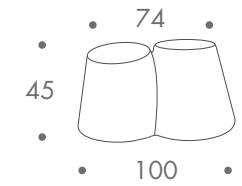

dimension

- hocker

10 kg

material

polypropylen

beleuchtet
36W 220V
energiesparlampe 2G11
5m zuleitung gummi
schukostecker

farbe

- weiss
- apfelgrün