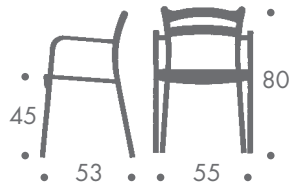

## dimension

- stuhl

bis 5 stück

5 kg

## material

alugestell  
sitzfläche geflecht simil-natural  
reihenverbindung standard