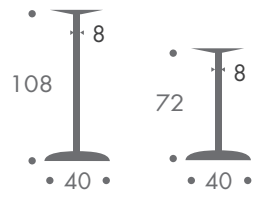

**dimension**

- sitztisch
- stehtisch
- konferenztisch

16 kg sitztisch ohne platte  
17 kg stehtisch ohne platte

**material**

stahlrohr beschichtet  
gussbasis

**farbe**

- schwarz
- weiss
- silber

**tischplatte**

standardtischplatten nach datenblatt

**konferenztisch**

2 gestelle kombiniert  
standardtischplatten nach datenblatt

**basic** black • white • silver