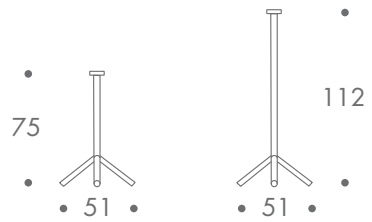

dimension

- sitztisch
- stehtisch

3 kg sitztisch ohne platte
4 kg stehtisch ohne platte

material

gestell edelstahl
fussenden kunststoff

farbe

gestell
• edelstahl satiniert

tischplatte