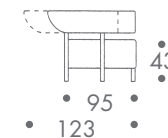

dimension

- mehrsitzer
- liegesofa

arthe

dimension

- mehrsitzer
- liegesofa

85 kg

material

stahlrohrgestell
 holzrahmen
 polsterung auf lattenrost
 bezug leder
 bezug ecopelle

farbe

- chrom
- bezug leder
- schwarz
- rot
- bezug ecopelle
- weiss

zum kauf

weitere ausführungen auf anfrage

einsatzbereich

mehrsitzer mit schwenkbarer
 arm- bzw. rückenlehne,
 dadurch sitzfläche von 57 cm
 auf liegefläche 85 cm erweiterbar
 armlehne rechts
 armlehne links