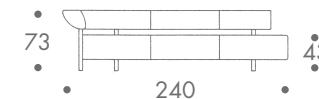

dimension

- mehrsitzer
- liegesofa

arthe

dimension

- mehrsitzer
- liegesofa

85 kg

material

stahlrohrgestell
 holzrahmen
 polsterung auf lattenrost
 bezug leder
 bezug ecopelle

farbe

- chrom
- bezug leder
- schwarz
- rot
- bezug ecopelle
- weiss

zum kauf

weitere ausführungen auf anfrage

einsatzbereich

mehrsitzer mit schwenkbarer
 arm- bzw. rückenlehne,
 dadurch sitzfläche von 57 cm
 auf liegefläche 85 cm erweiterbar
 armlehne rechts
 armlehne links