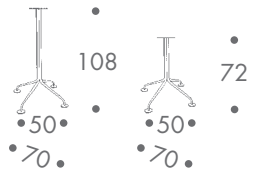

dimension

- sitztisch
- stehtisch

10 kg sitztisch ohne platte
11 kg stehtisch ohne platte

material

stahlrohrgestell
alufusssteller für bodenausgleich
verstellbar

farbe

gestell
• chrom

tischplatte

standardtischplatten nach datenblatt

dimension

- konferenztisch

37 kg konferenztisch ohne platte

material

stahlrohrgestell
alufussteller für bodenausgleich
verstellbar

farbe

gestell
• chrom

tischplatte

rechteckig

80 x 160 cm

- nuss
- buche natur
- schwarz esche melamin
- sonderlackierung nach wunsch

oval

90 x 200 cm

- buche natur
- schwarz esche melamin
- sonderlackierung nach wunsch

oval

130 x 230 cm

- schwarz esche melamin
- sonderlackierung nach wunsch