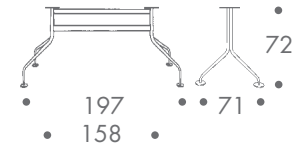

dimension

- sitztisch
- stehtisch

10 kg sitztisch ohne platte
11 kg stehtisch ohne platte

material

stahlrohrgestell
alufusssteller für bodenausgleich
verstellbar

farbe

gestell
• chrom

tischplatte

standardtischplatten nach datenblatt

dimension

- konferenztisch

37 kg konferenztisch ohne platte

material

stahlrohrgestell
alufussteller für bodenausgleich
verstellbar

farbe

gestell
• chrom

tischplatte

rechteckig

80 x 160 cm

- nuss
- buche natur
- schwarz esche melamin
- sonderlackierung nach wunsch

oval

90 x 200 cm

- buche natur
- schwarz esche melamin
- sonderlackierung nach wunsch

oval

130 x 230 cm

- schwarz esche melamin
- sonderlackierung nach wunsch