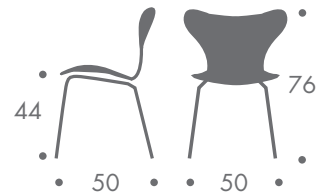

dimension

- stuhl

bis 6 stück

4 kg

material

stahlrohrgestell
schichtholz deckend lackiert

farbe

- gestell
- chrom
- sitz natur
- buche
- sitz lackiert
- schwarz
 - grau
 - weiss
 - galarot
 - dunkelblau
 - ultramarine
 - magenta
 - citrone
 - türkis
 - pfirsich
 - lindgrün
 - sonderlackierung nach wunsch