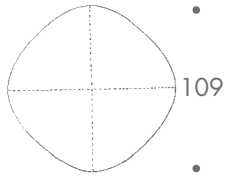

### dimension

- sitzbank

18 kg