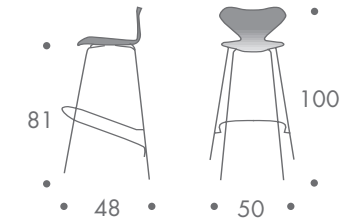

dimension

- barhocker

bis 4 stück

4 kg

material

stahlgestell
sitzschale schichtholz
bezug kernleder

farbe

- gestell
- chrom
- sitz kernleder
- weiss
 - schwarz
 - beige
 - rot
 - orange

077 • leder

dimension

- barhocker

bis 4 stück

4 kg

material

stahlgestell
sitzschale schichtholz

farbe

- gestell
 - chrom
- sitz natur
 - buche
- sitz lackiert
 - weiss
 - schwarz
 - galarot
 - dunkelblau
 - ultramarine
 - citrone
 - sonderlackierung nach wunsch

077