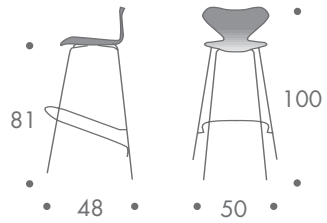

dimension

- barhocker

bis 4 stück

4 kg

material

stahlgestell
sitzschale schichtholz
bezug kernleder

farbe

- gestell
- chrom
- sitz kernleder
- weiss
 - schwarz
 - beige
 - rot
 - orange

077 • leder

dimension

- barhocker

bis 4 stück

4 kg

material

stahlgestell
sitzschale schichtholz

farbe

- gestell
 - chrom
- sitz natur
 - buche
- sitz lackiert
 - weiss
 - schwarz
 - galarot
 - dunkelblau
 - ultramarine
 - citrone
 - sonderlackierung nach wunsch

077